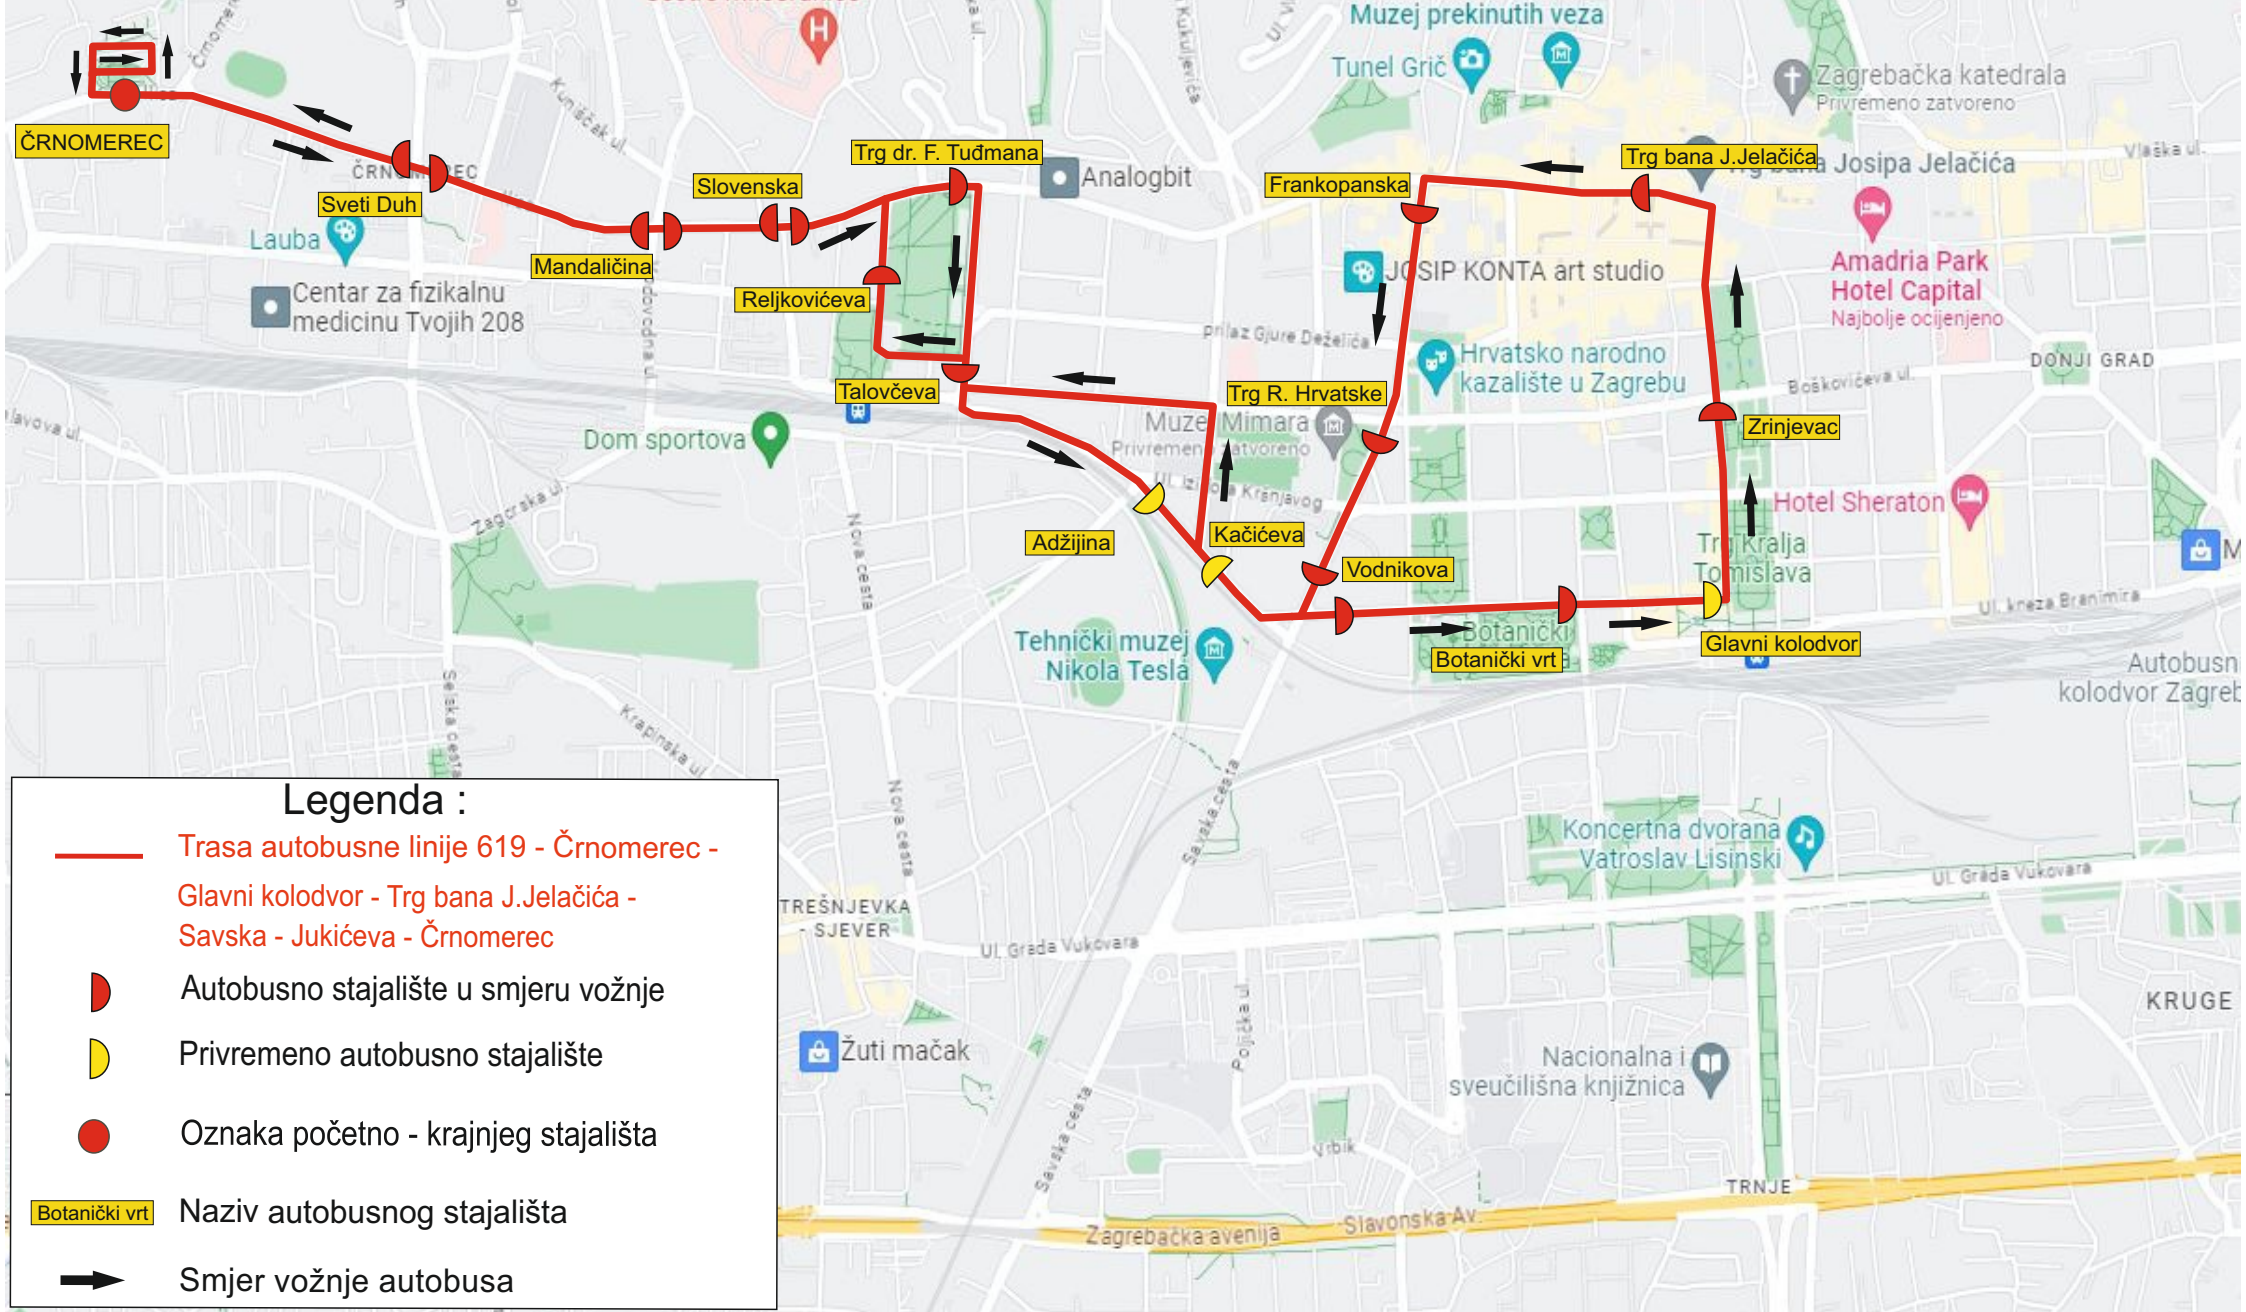

**TRASA AUTOBUSNE LINIJE
619 ČRNOMEREC - GL.KOLODVOR -
TRG BANA JOSIPA JELAČIĆA -
SAVSKA - JUKIĆEVA - ČRNOMEREC**

Legenda :

- Trasa autobusne linije 619 - Črnomerec - Glavni kolodvor - Trg bana J. Jelačića - Savska - Jukićeva - Črnomerec
- ⤴ Autobusno stajalište u smjeru vožnje
- ⤴ Privremeno autobusno stajalište
- Oznaka početno - krajnjeg stajališta
- Botanički vrt Naziv autobusnog stajališta
- ➔ Smjer vožnje autobusa